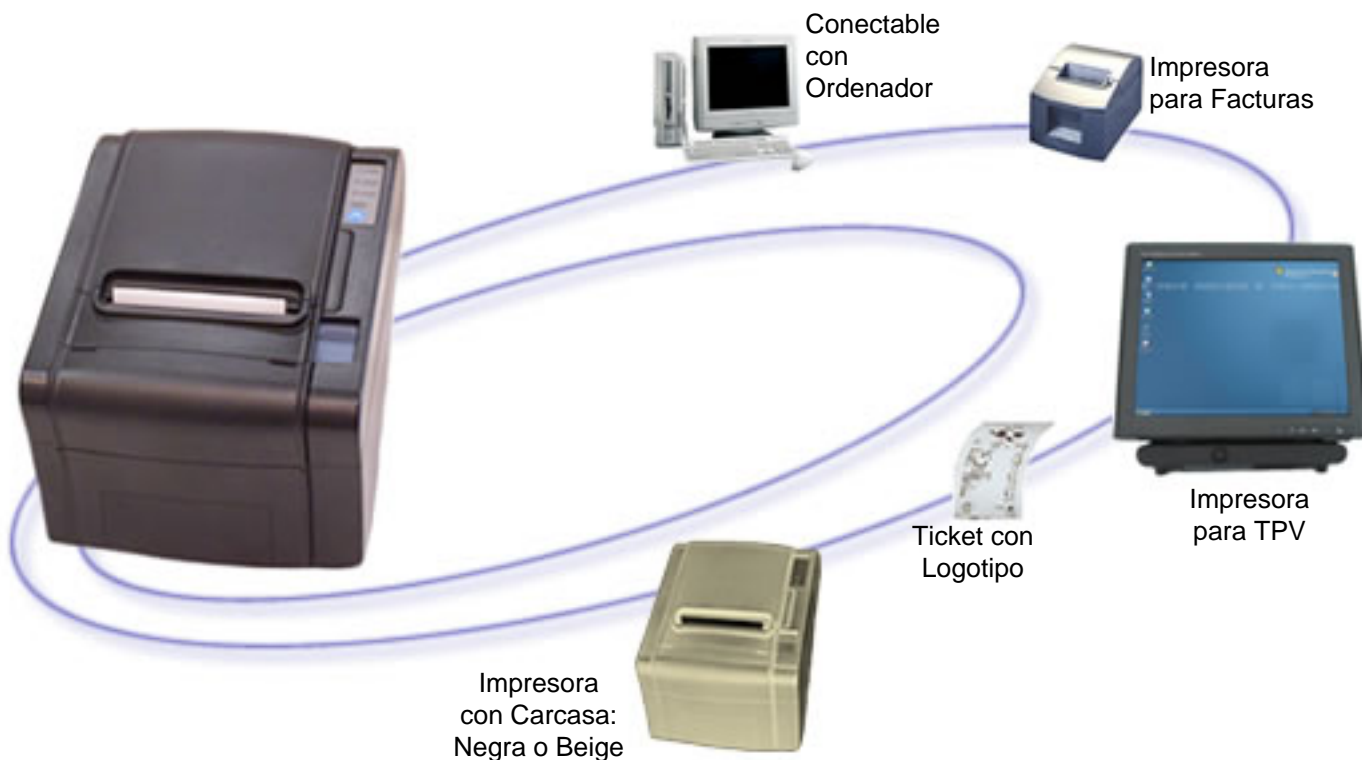

sistemas crymo

Impresora de Ticket's

Con impresión Térmica de Alta Calidad para TPV y Ordenadores.

MODELO

PR-310

Diseñado para funcionar
en entornos de trabajo intensivo

Gracias por su visita
1 Jamón 15,00
1 Lata 20,16
Total 35,16

Características

Le sitúa muy por encima de otros productos aparentemente similares

Carcasa	Negra o Beige
Velocidad	150 mm/seg.
Interface	RS-232
Fuente de alimentación	Externa (incluida)
	Conector de Cajón
	Emulación EPSON
Dimensiones	152 x 194 x 148 mm.