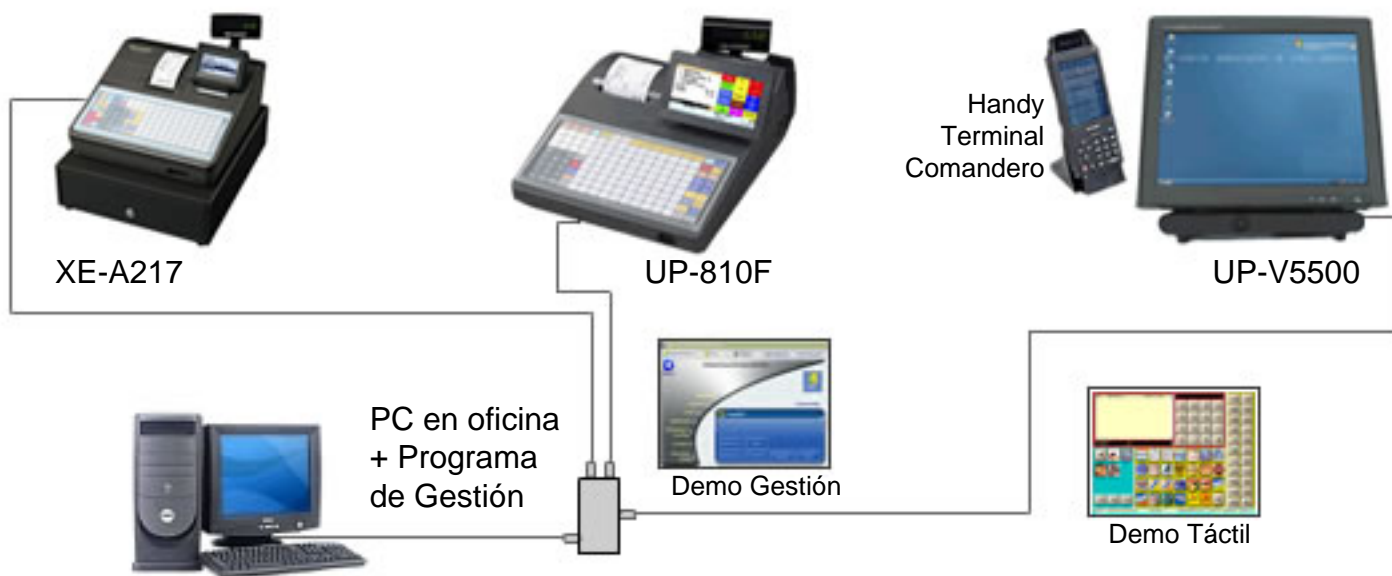

Soluciones integrales es, la conexión por cable o internet de una o varias Registradoras o varios TPV y todos a la vez, mediante la instalación del Programa de Gestión en el Ordenador.

**Soluciones
integrales**

Soluciones informáticas integrales para la Gestión Empresarial

Caja Registradora

Terminal Táctil Arquitectura cerrada

Terminal Táctil TPV Arquitectura abierta

Con Programa exclusivo de SHARP

+ Programa para TPV

Descripción

Soluciones informáticas para la Gestión Empresarial

- Las Cajas Registradoras traen su programa de fabrica y contienen las etiquetas necesarias para la comunicación con el Ordenador.
- Los TPV Táctiles son ordenadores compactos y nosotros le añadimos nuestro programa de diseño propio, conteniendo las etiquetas necesarias para la comunicación con el Ordenador.
- Tanto las Registradoras como los TPV necesitan de un Programa de Gestión instalado en su ordenador, para interpretar los datos efectuados en dichos aparatos.